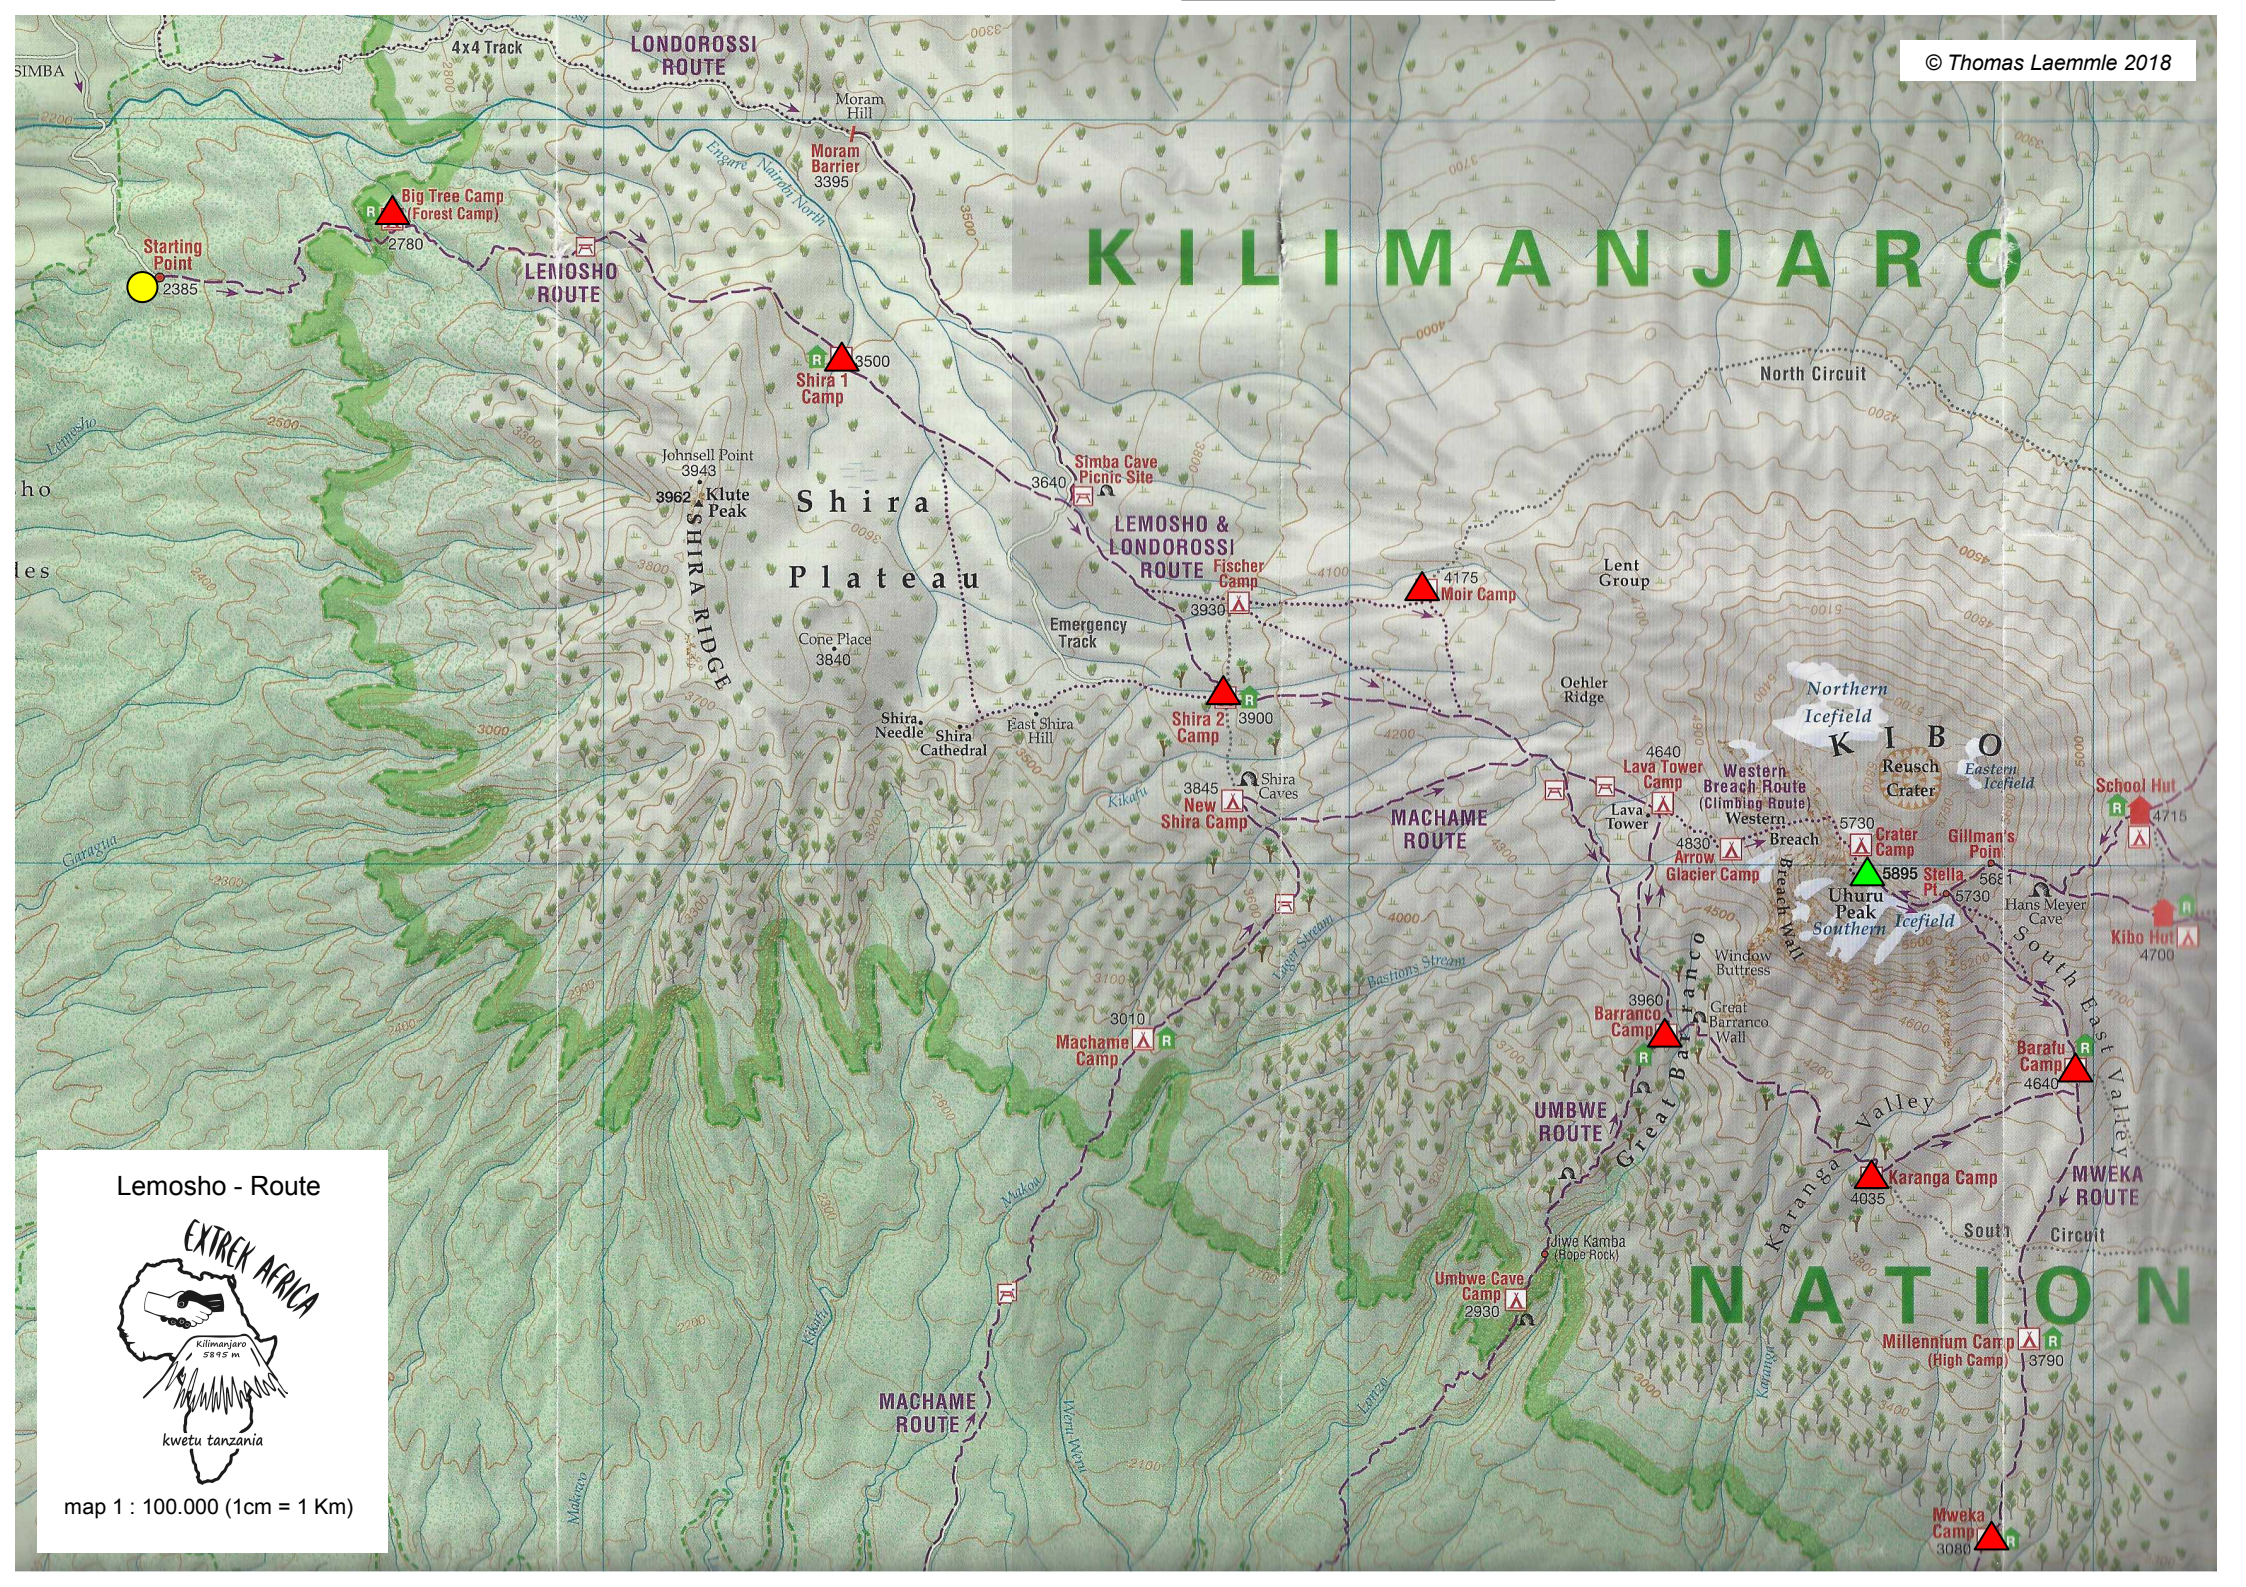

# KILIMANJARO

Lemosho - Route

map 1 : 100.000 (1cm = 1 Km)